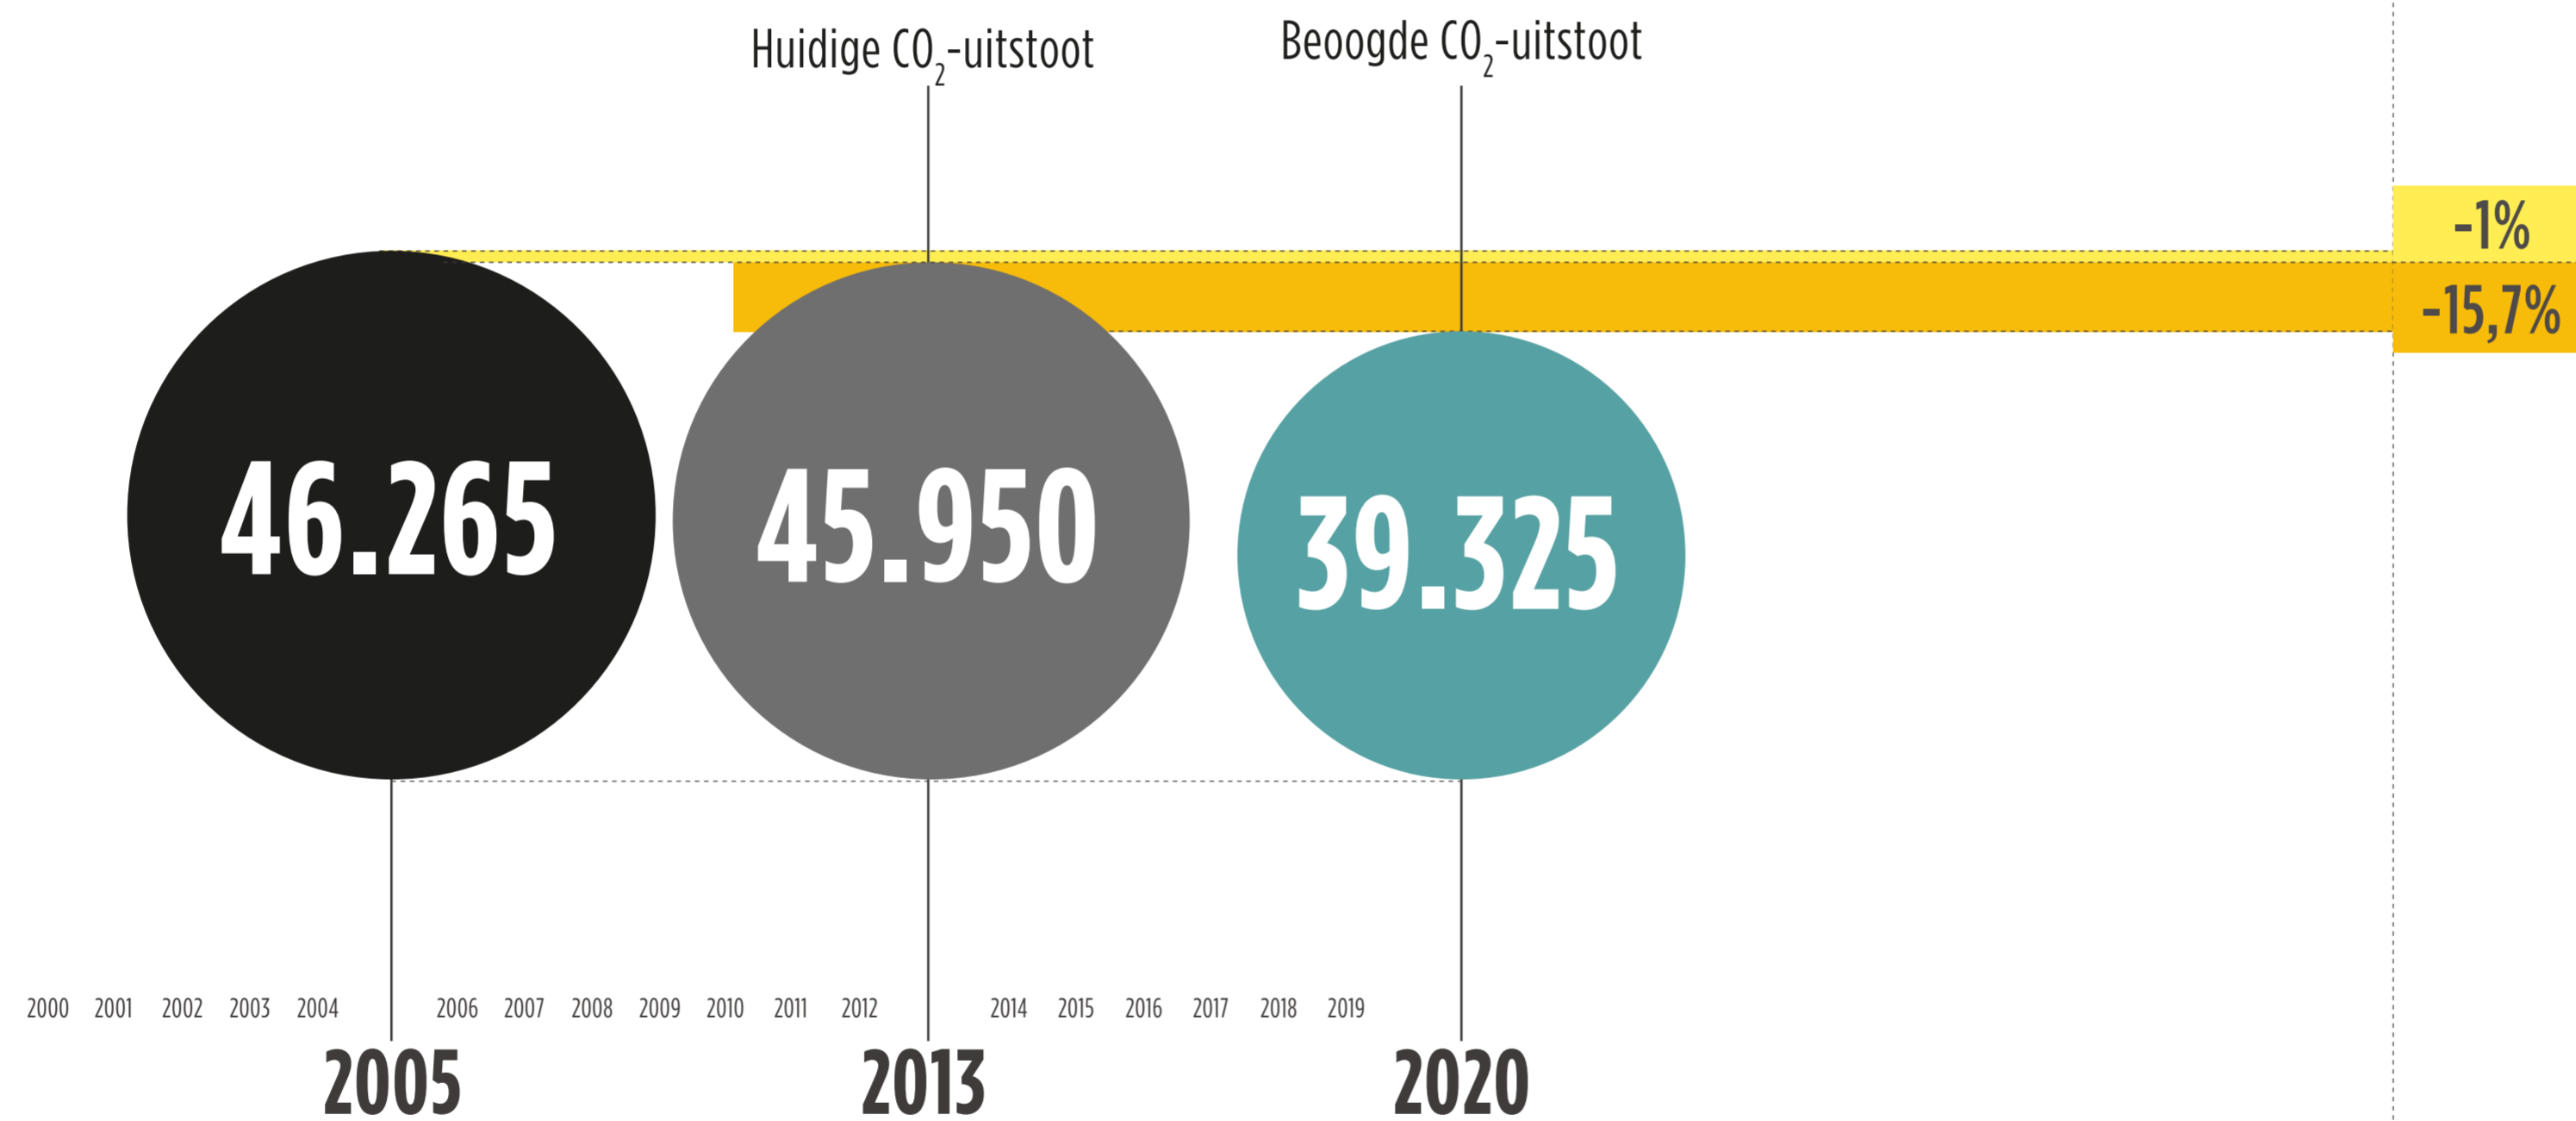

VLAAMSE NON-ETS UITSTOOT NIET OP KOERS NAAR DOELEN 2020

TOTALE NON-ETS UITSTOOT IN KILOTON CO₂-EQUIVALENTEN

%

VERHOUDING

NON-ETS: uitstoot van sectoren die niet onder de Europese emissiehandel vallen zoals gebouwen, verkeer, landbouw en diensten